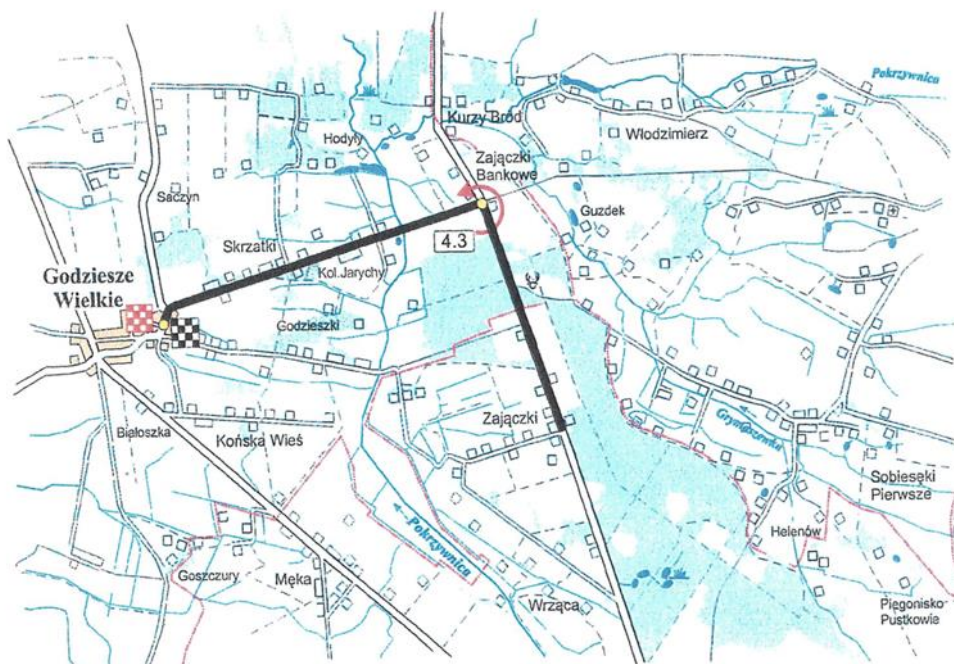

MISTRZOSTWA POLSKI trasa jazdy na czas dwójek i drużyn

28-29.09.2024 r.

 Start i meta
przy Zespole Szkół nr 2
ul. Kordeckiego

MISTRZOSTWA POLSKI

**Trasa jazdy na czas dwójek młodziczek – 28.09.2024 r.
dystans 8 km**

 Start i meta
przy Zespole Szkół nr 2
ul. Kordeckiego

MISTRZOSTWA POLSKI

trasa jazdy na czas dwójek: młodzików, juniorki młodsze i amator K

28.09.2024 r.

trasa jazdy drużyn młodziczek 29.09.2024 r.

dystans 14 km

 Start i meta
przy Zespole Szkół nr 2
ul. Kordeckiego

MISTRZOSTWA POLSKI

trasa jazdy na czas dwójelek: amator M, juniorów młodszych i juniorki 28.09.2024 r.

trasa jazdy drużyn młodzików i juniorek młodszych 29.09.2024 r.

Dystans 20 km

MISTRZOSTWA POLSKI

trasa jazdy na czas dwójek: juniorów, U-23 K i M 28.09.2024 r.

trasa jazdy drużyn: juniorzy mł. i juniorek 29.09.2024 r.

Dystans 29 km

MISTRZOSTWA POLSKI
trasa jazdy drużyn juniorów,
U-23 K i M
29.09.2024 r.
Dystans 38 km