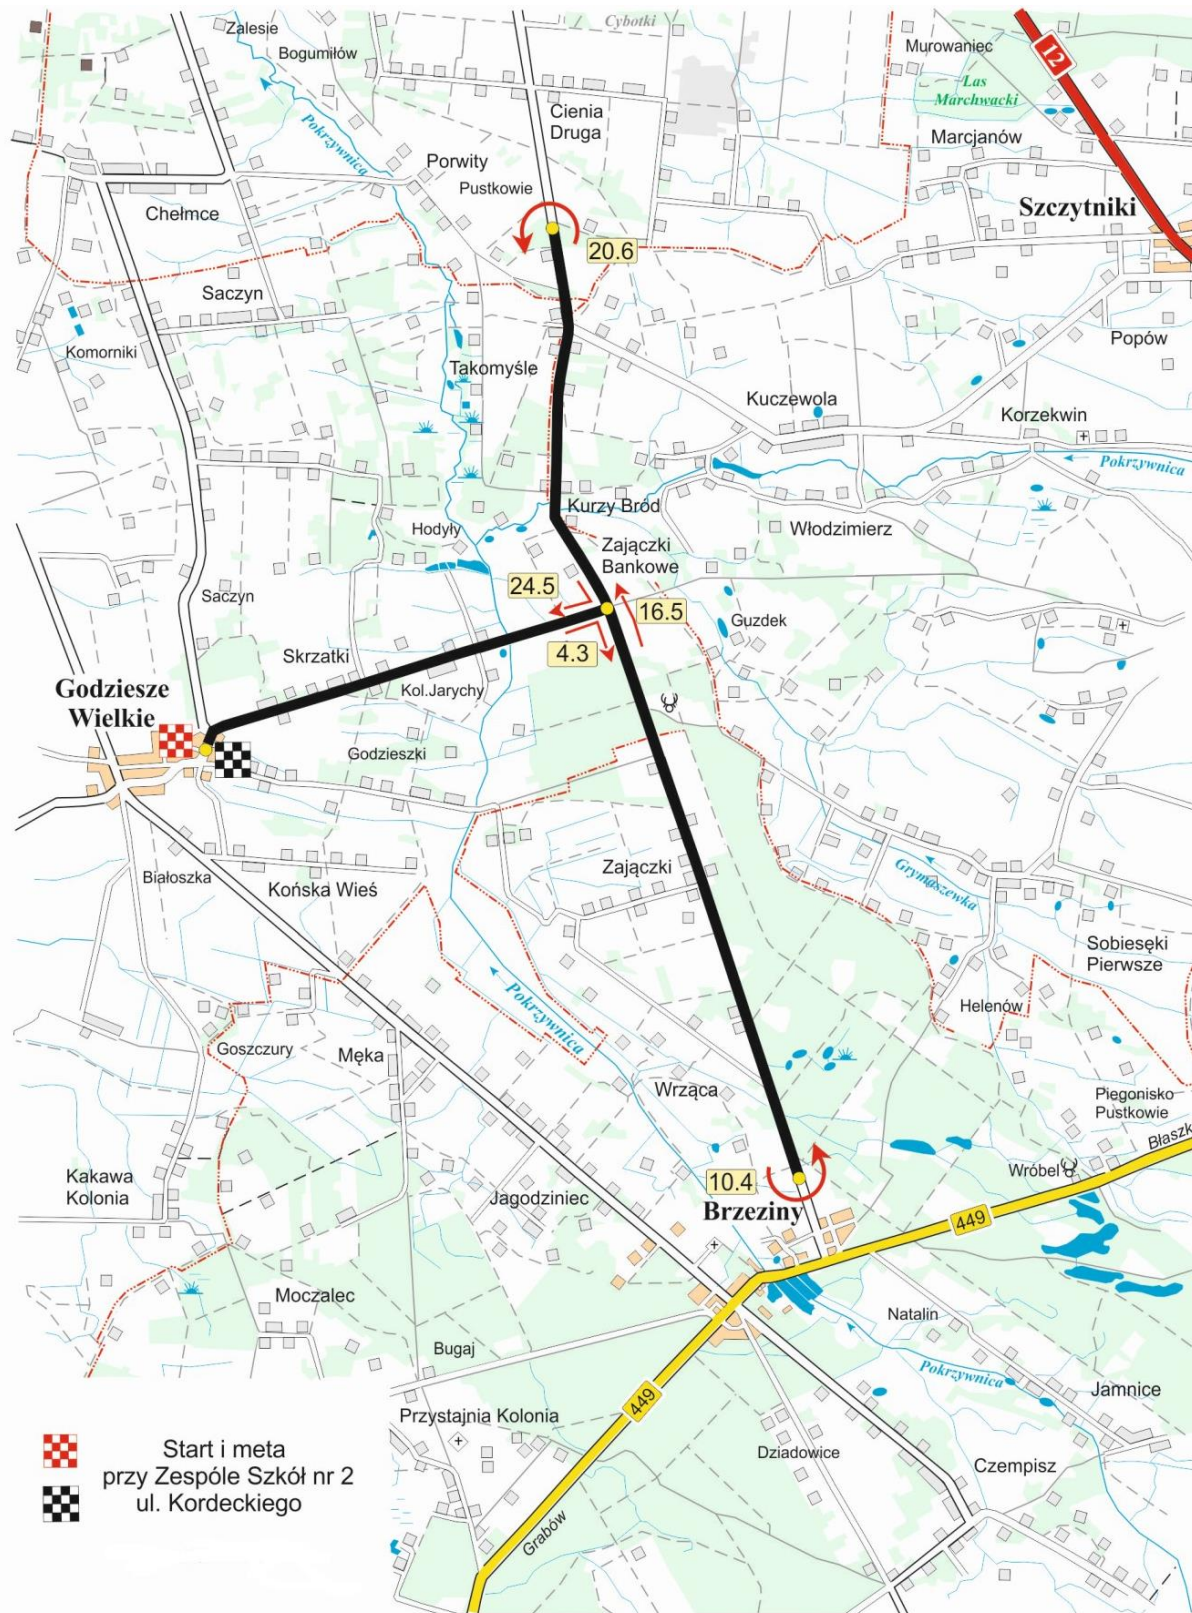

MISTRZOSTWA POLSKI trasa jazdy na czas dwójek i drużyn

28-29.09.2024 r.

 Start i meta
przy Zespole Szkół nr 2
ul. Kordeckiego

MISTRZOSTWA POLSKI

**Trasa jazdy na czas dwójek młodziczek – 28.09.2024 r.
dystans 8 km**

 Start i meta
przy Zespole Szkół nr 2
ul. Kordeckiego

MISTRZOSTWA POLSKI

trasa jazdy na czas dwójek: młodzików, juniorki młodsze i amator K

28.09.2024 r.

trasa jazdy drużyn młodziczek 29.09.2024 r.

dystans 14 km

 Start i meta
przy Zespole Szkół nr 2
ul. Kordeckiego

MISTRZOSTWA POLSKI

trasa jazdy na czas dwójelek: amator M, juniorów młodszych i juniorki 28.09.2024 r.

trasa jazdy drużyn młodzików i juniorek młodszych 29.09.2024 r.

Dystans 20 km

MISTRZOSTWA POLSKI

trasa jazdy na czas dwójek: juniorów, U-23 K i M 28.09.2024 r.

trasa jazdy drużyn: juniorzy mł. i juniorek 29.09.2024 r.

Dystans 29 km

MISTRZOSTWA POLSKI
trasa jazdy drużyn juniorów,
U-23 K i M
29.09.2024 r.
Dystans 38 km