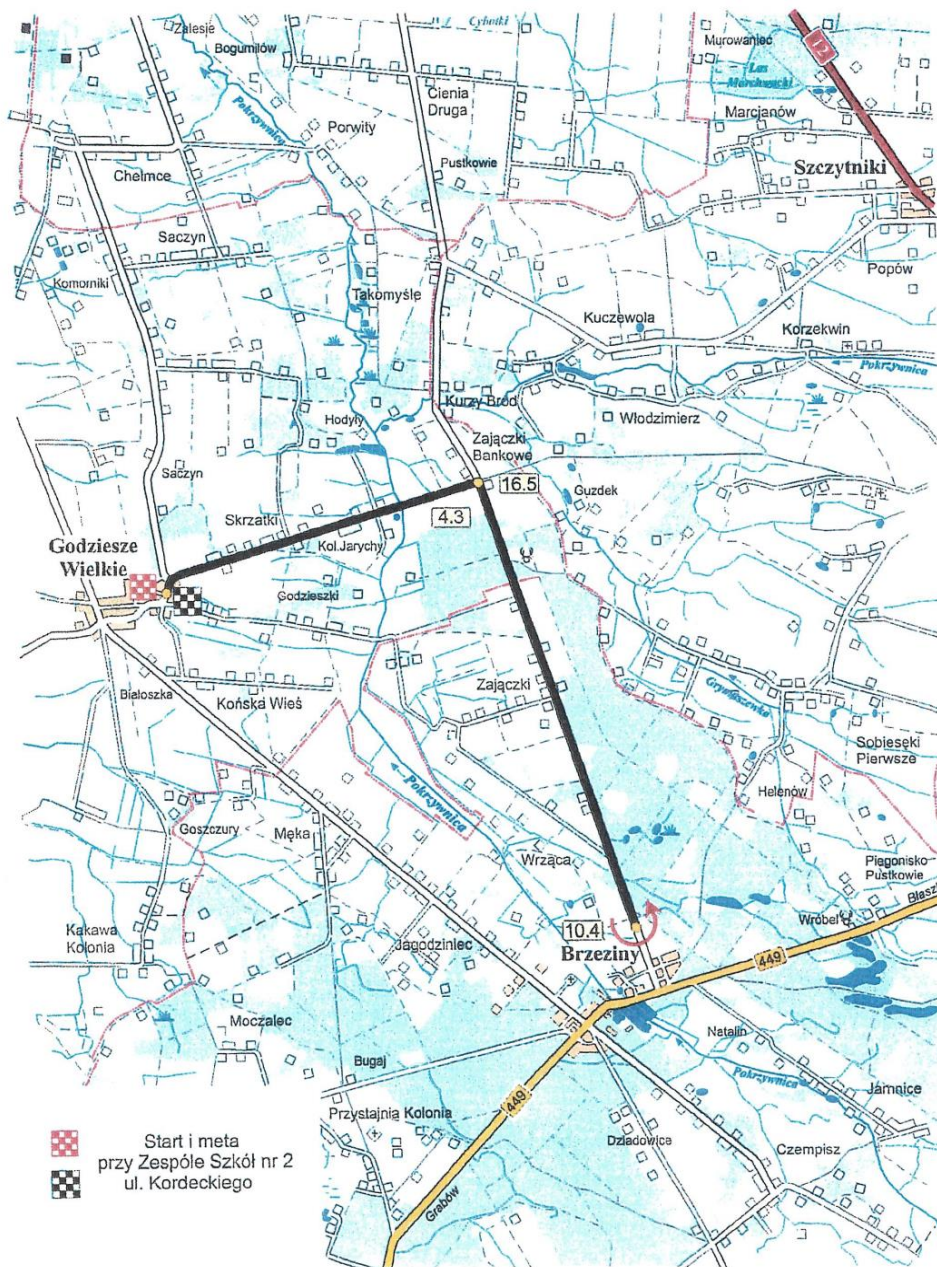

MISTRZOSTWA POLSKI trasa jazdy na czas dwójek i drużyn

28-29.09.2024 r.

 Start i meta
przy Zespole Szkół nr 2
ul. Kordeckiego

MISTRZOSTWA POLSKI

**Trasa jazdy na czas dwójek młodziczek – 28.09.2024 r.
dystans 8 km**

 Start i meta
przy Zespole Szkół nr 2
ul. Kordeckiego

MISTRZOSTWA POLSKI

trasa jazdy na czas dwójek: młodzików, juniorki młodsze i amator K

28.09.2024 r.

trasa jazdy drużyn młodziczek 29.09.2024 r.

dystans 14 km

 Start i meta
przy Zespole Szkół nr 2
ul. Kordeckiego

MISTRZOSTWA POLSKI

trasa jazdy na czas dwójelek: amator M, juniorów młodszych i juniorki 28.09.2024 r.

trasa jazdy drużyn młodzików i juniorek młodszych 29.09.2024 r.

Dystans 20 km

MISTRZOSTWA POLSKI

trasa jazdy na czas dwójek: juniorów, U-23 K i M 28.09.2024 r.

trasa jazdy drużyn: juniorzy mł. i juniorek 29.09.2024 r.

Dystans 29 km

MISTRZOSTWA POLSKI
trasa jazdy drużyn juniorów,
U-23 K i M
29.09.2024 r.
Dystans 38 km