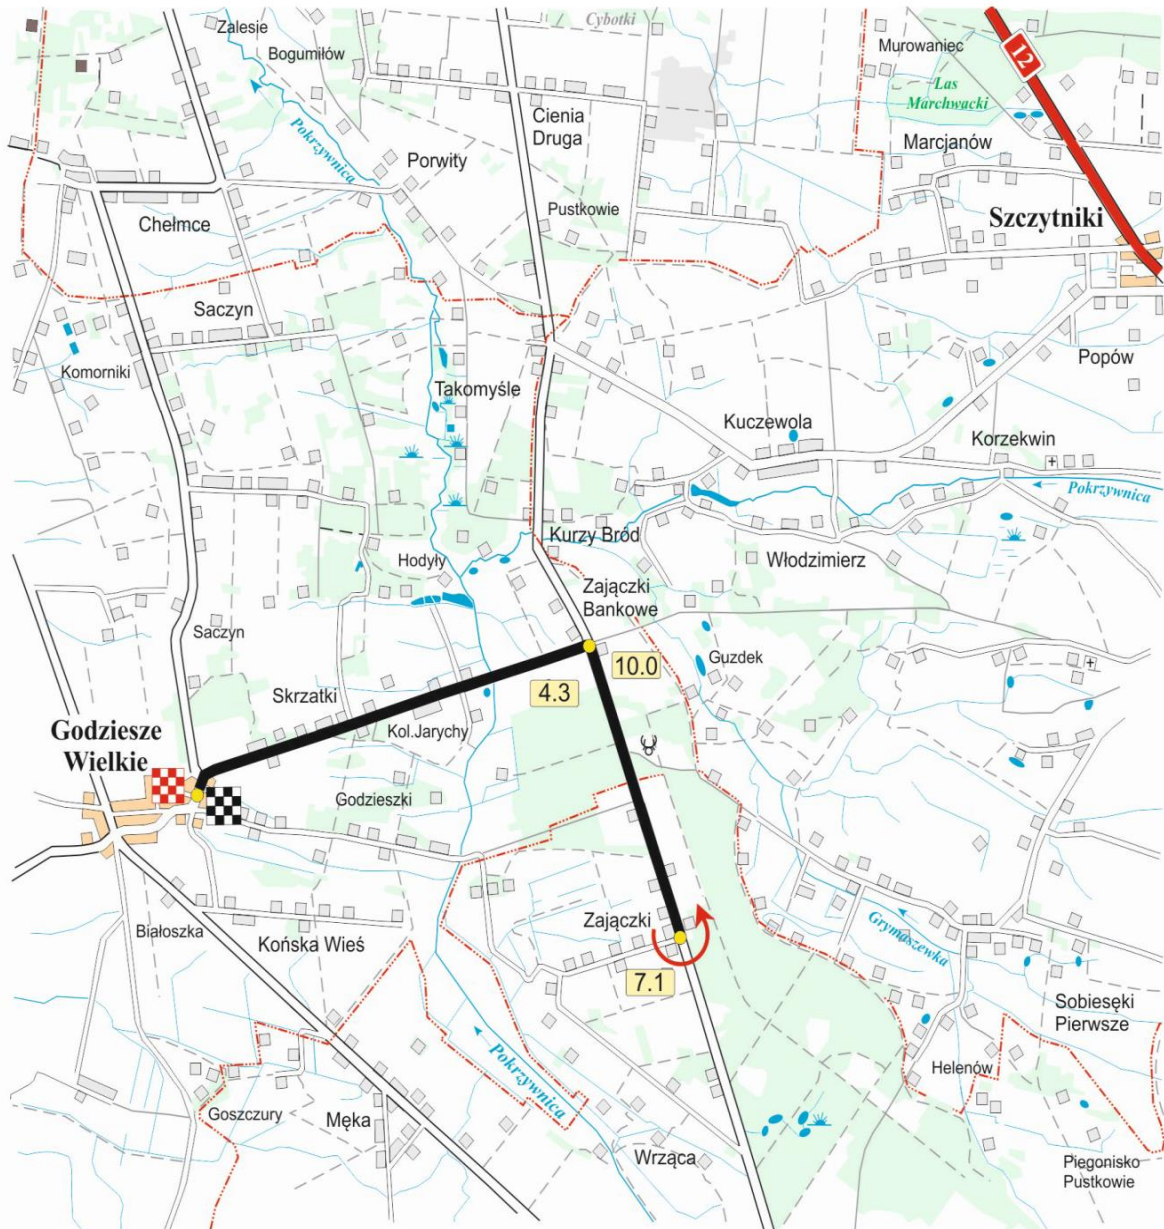

MISTRZOSTWA POLSKI trasa jazdy na czas dwójek i drużyn

28-29.09.2024 r.

 Start i meta
przy Zespole Szkół nr 2
ul. Kordeckiego

MISTRZOSTWA POLSKI

**Trasa jazdy na czas dwójek młodziczek – 28.09.2024 r.
dystans 8 km**

 Start i meta
przy Zespole Szkół nr 2
ul. Kordeckiego

MISTRZOSTWA POLSKI

trasa jazdy na czas dwójek: młodzików, juniorki młodsze i amator K

28.09.2024 r.

trasa jazdy drużyn młodziczek 29.09.2024 r.

dystans 14 km

 Start i meta
przy Zespole Szkół nr 2
ul. Kordeckiego

MISTRZOSTWA POLSKI

trasa jazdy na czas dwójelek: amator M, juniorów młodszych i juniorki 28.09.2024 r.

trasa jazdy drużyn młodzików i juniorek młodszych 29.09.2024 r.

Dystans 20 km

MISTRZOSTWA POLSKI

trasa jazdy na czas dwójek: juniorów, U-23 K i M 28.09.2024 r.

trasa jazdy drużyn: juniorzy mł. i juniorek 29.09.2024 r.

Dystans 29 km

MISTRZOSTWA POLSKI
trasa jazdy drużyn juniorów,
U-23 K i M
29.09.2024 r.
Dystans 38 km