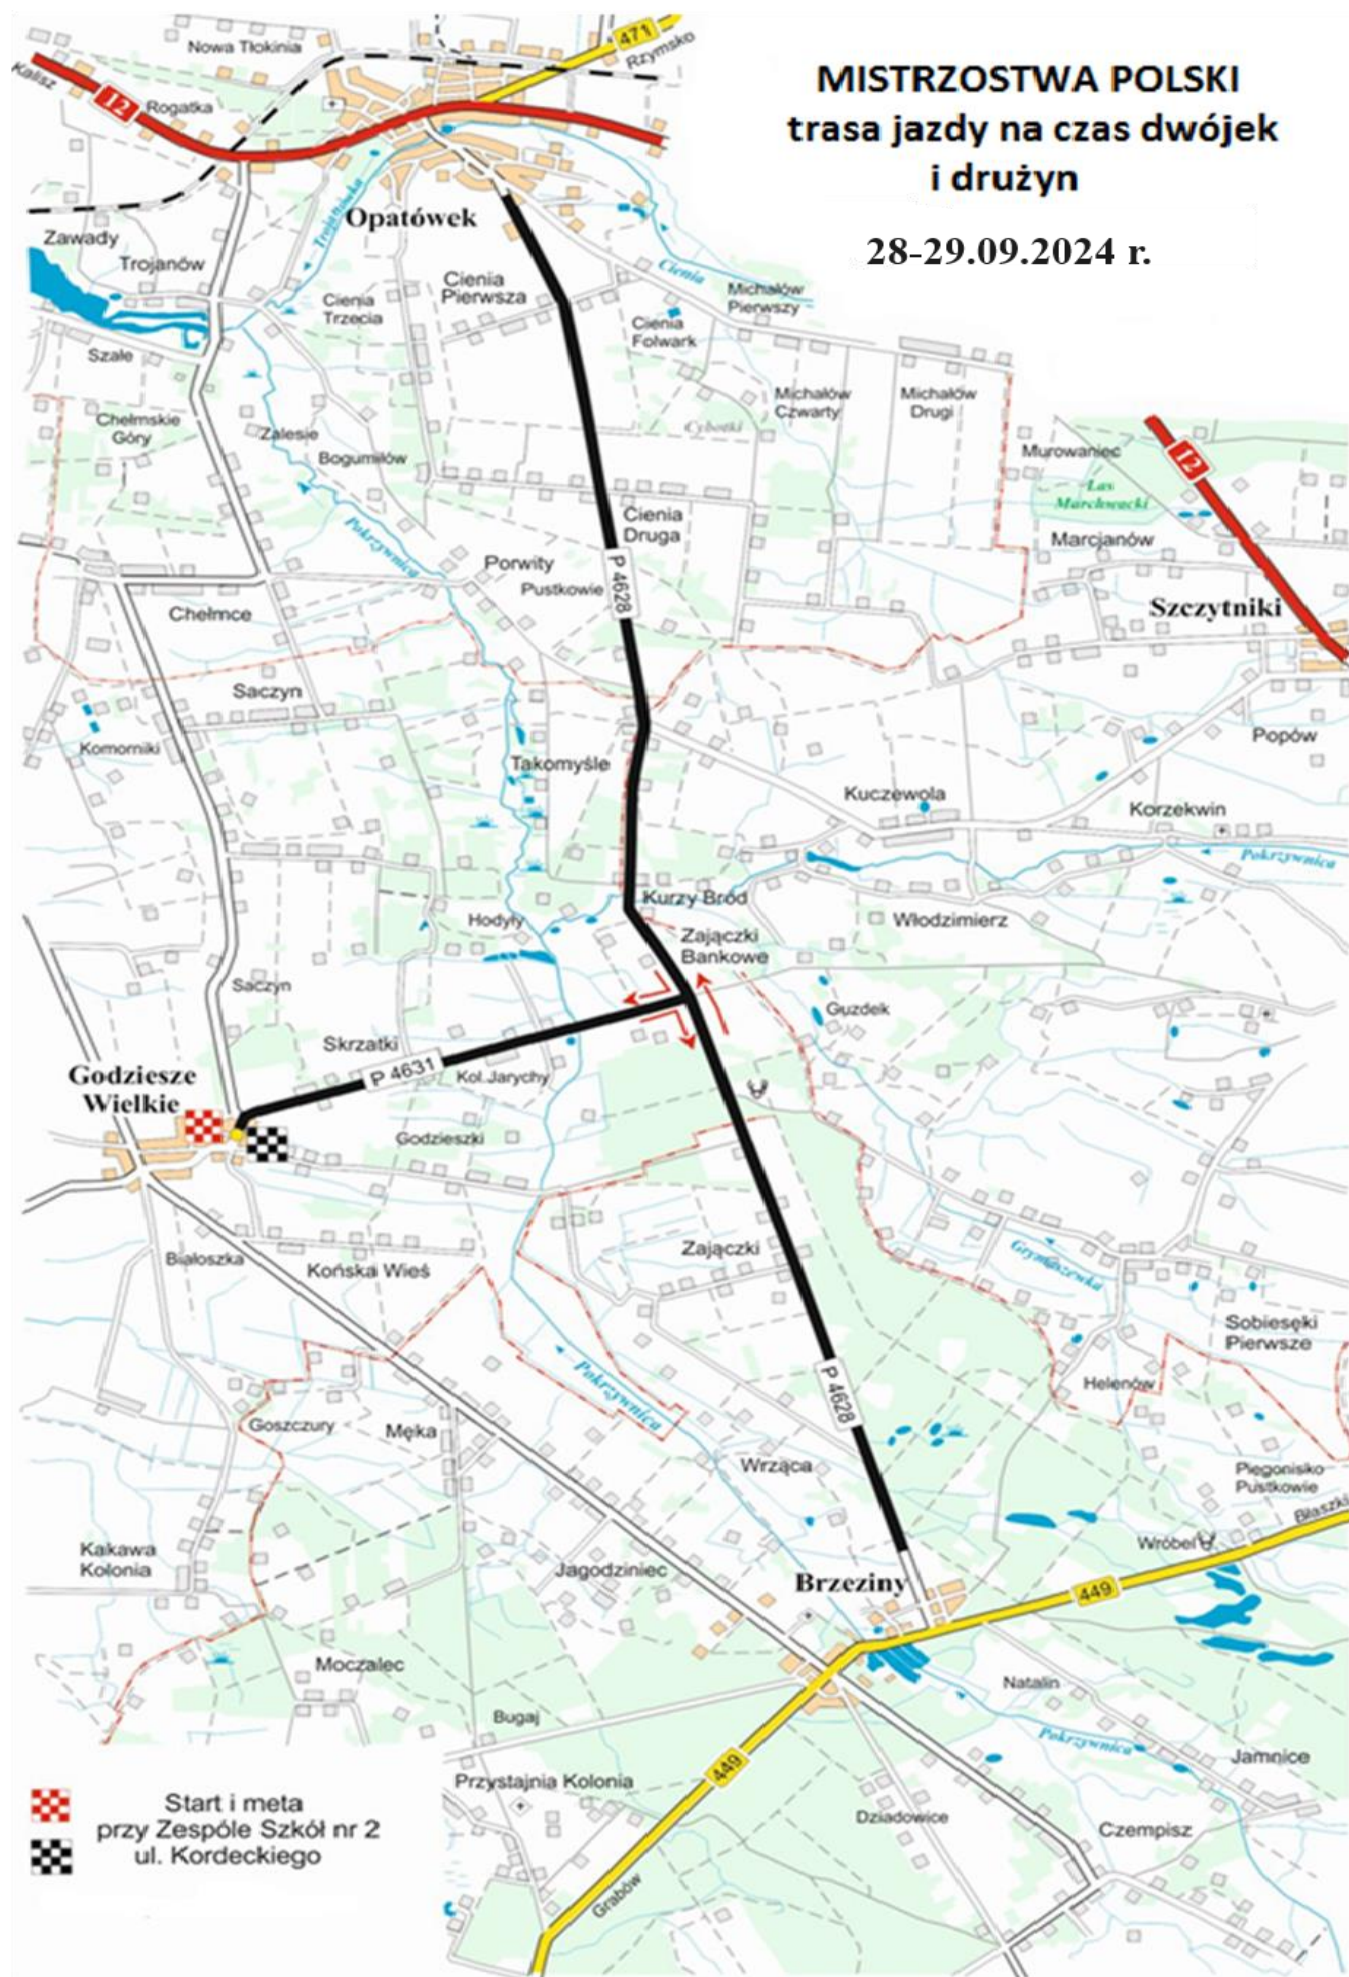

MISTRZOSTWA POLSKI trasa jazdy na czas dwójek i drużyn

28-29.09.2024 r.

 Start i meta
przy Zespole Szkół nr 2
ul. Kordeckiego

MISTRZOSTWA POLSKI

**Trasa jazdy na czas dwójek młodziczek – 28.09.2024 r.
dystans 8 km**

 Start i meta
przy Zespole Szkół nr 2
ul. Kordeckiego

MISTRZOSTWA POLSKI

trasa jazdy na czas dwójek: młodzików, juniorki młodsze i amator K

28.09.2024 r.

trasa jazdy drużyn młodziczek 29.09.2024 r.

dystans 14 km

 Start i meta
przy Zespole Szkół nr 2
ul. Kordeckiego

MISTRZOSTWA POLSKI

trasa jazdy na czas dwójelek: amator M, juniorów młodszych i juniorki 28.09.2024 r.

trasa jazdy drużyn młodzików i juniorek młodszych 29.09.2024 r.

Dystans 20 km

MISTRZOSTWA POLSKI

trasa jazdy na czas dwójek: juniorów, U-23 K i M 28.09.2024 r.

trasa jazdy drużyn: juniorzy mł. i juniorek 29.09.2024 r.

Dystans 29 km

MISTRZOSTWA POLSKI
trasa jazdy drużyn juniorów,
U-23 K i M
29.09.2024 r.
Dystans 38 km